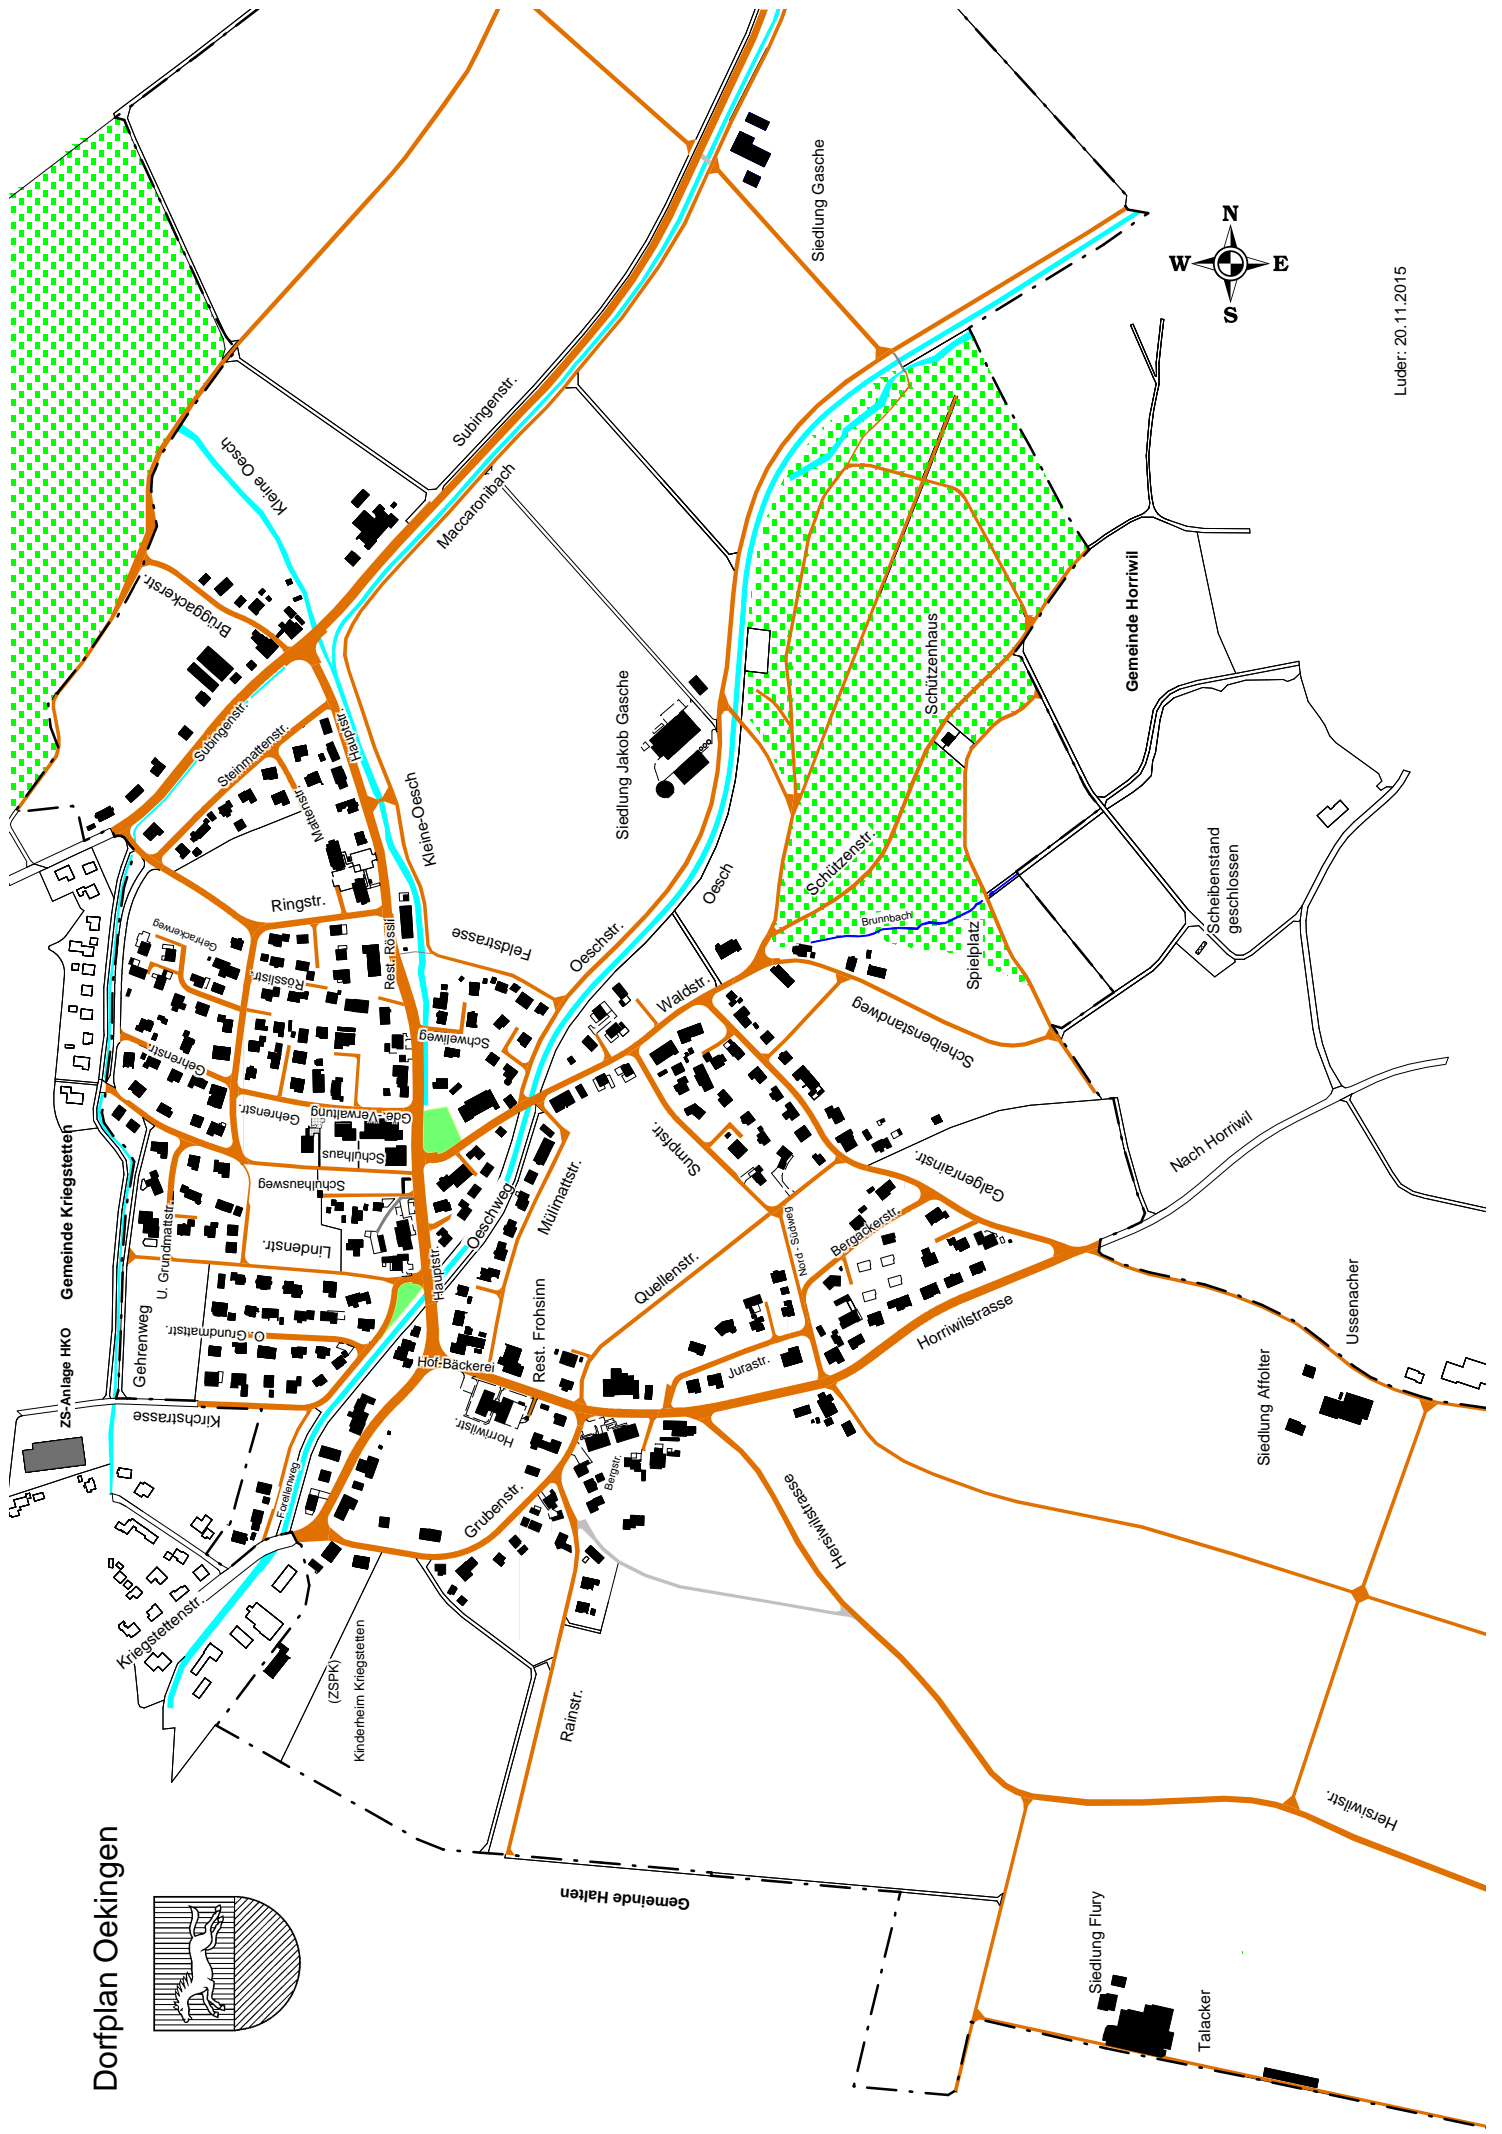

Dorfplan Oeking

Luder: 20.11.2015