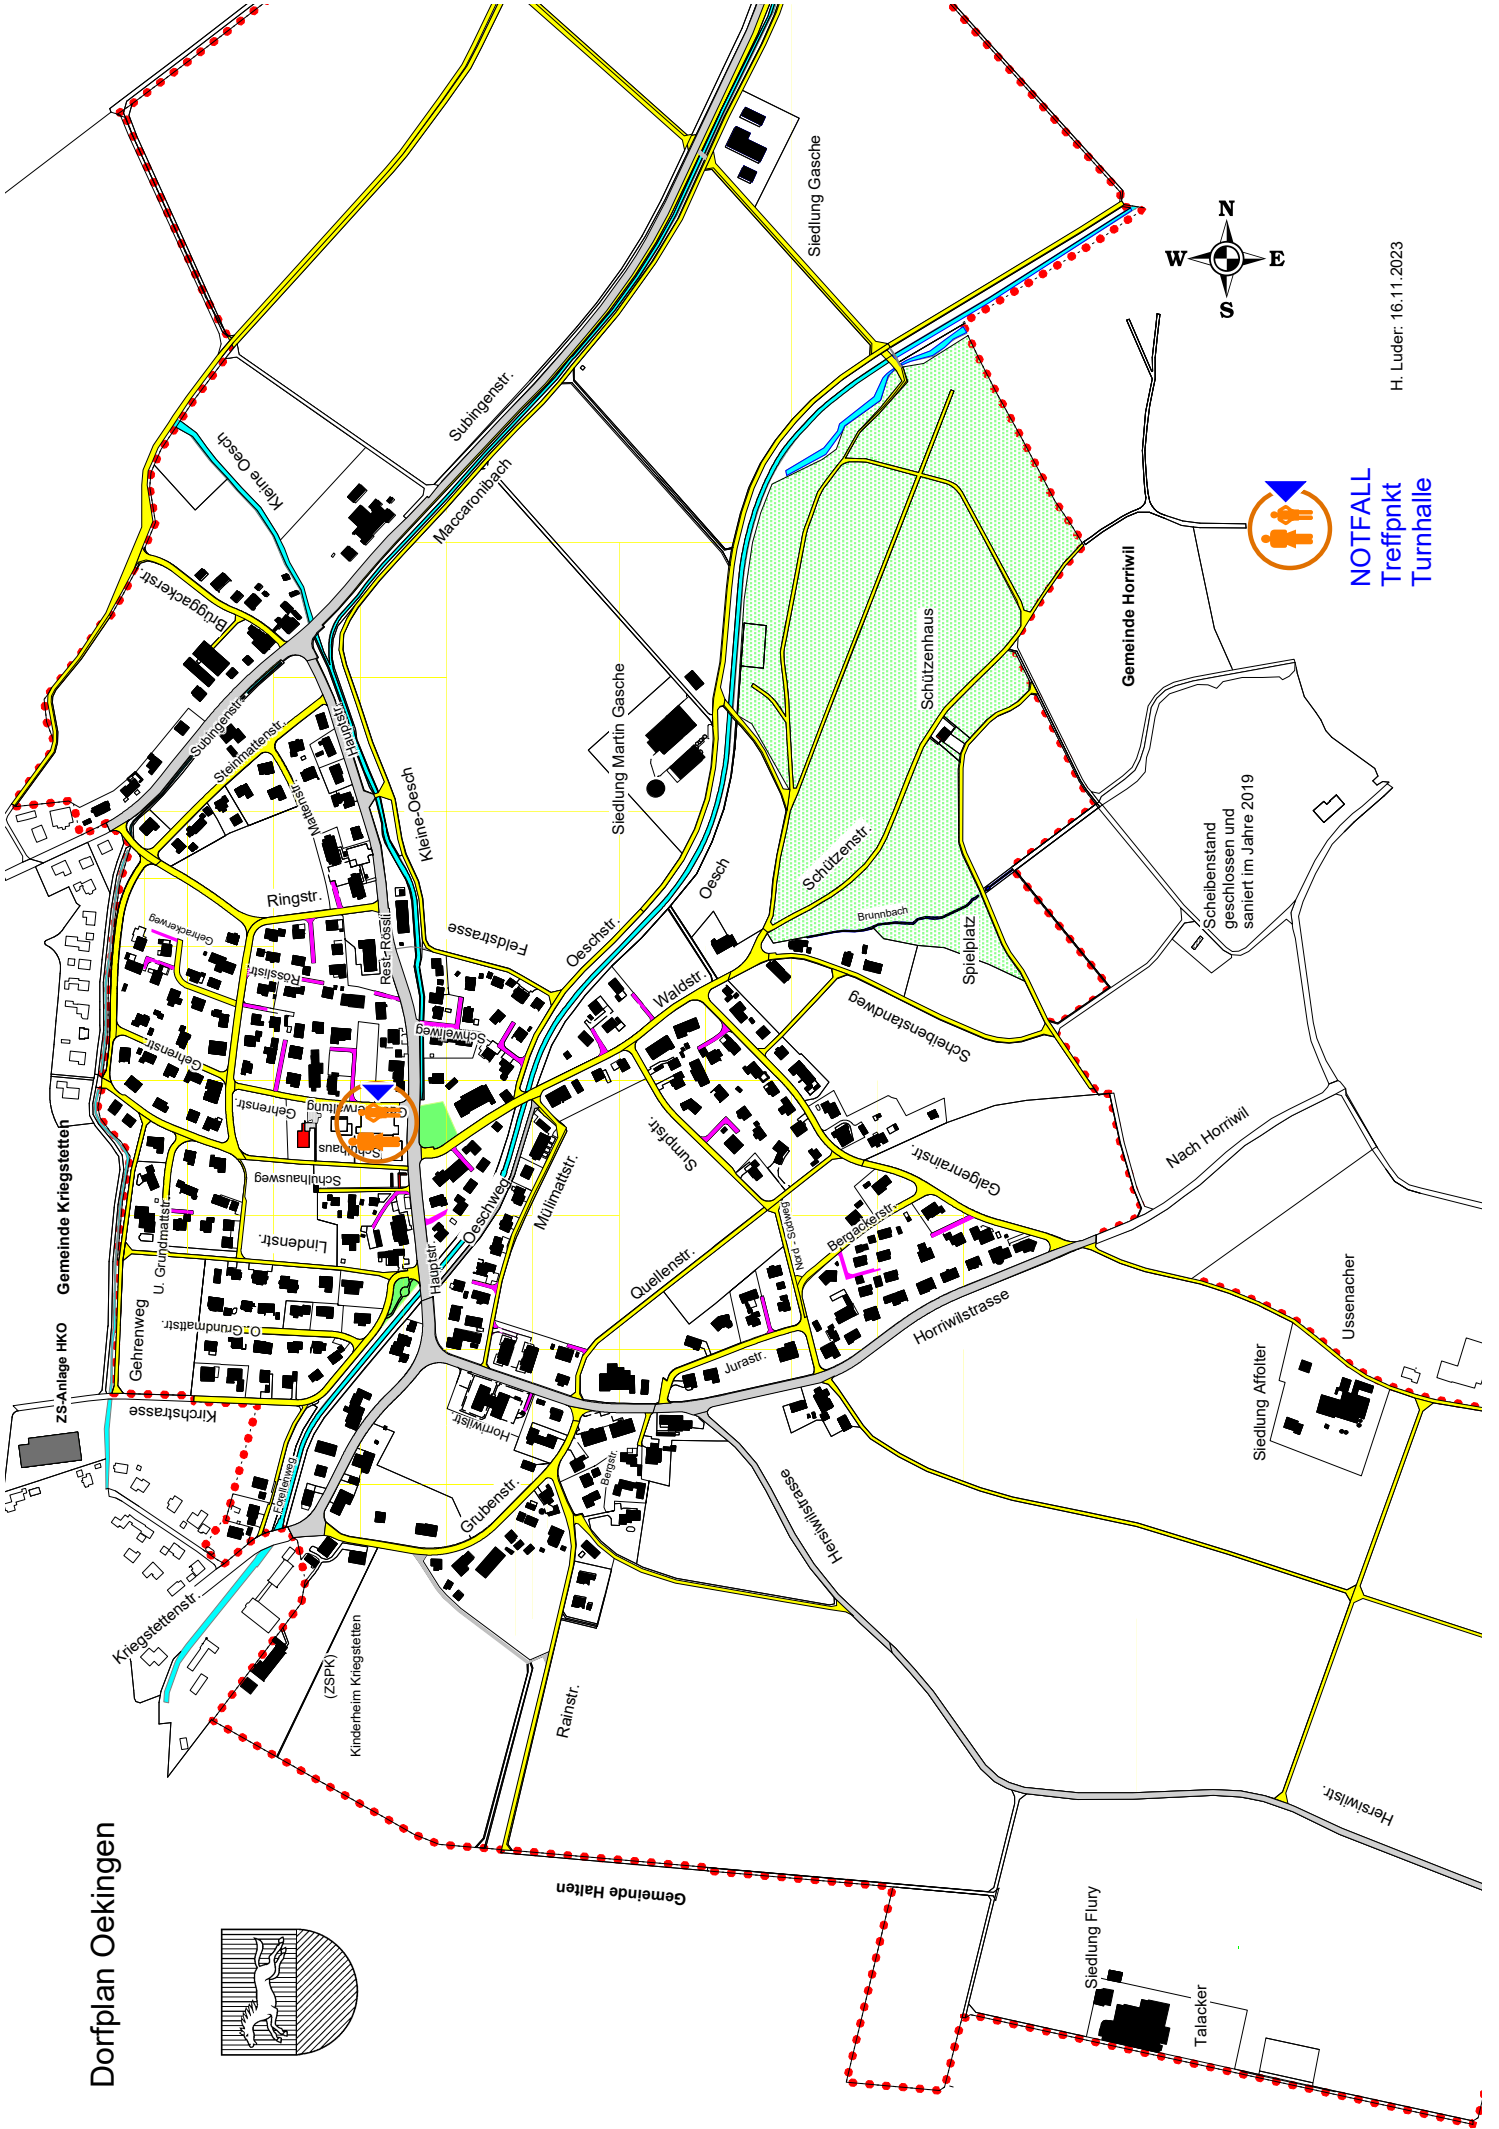

Dorfplan Oeking

NOTFALL
Treffpunkt
Turnhalle

Gemeinde Horrwil

Scheibenstand
geschlossen und
saniert im Jahre 2019

Nach Horrwil

Ussenacher

Siedlung Affolter

Herswilstr.

Siedlung Flury

Talacker