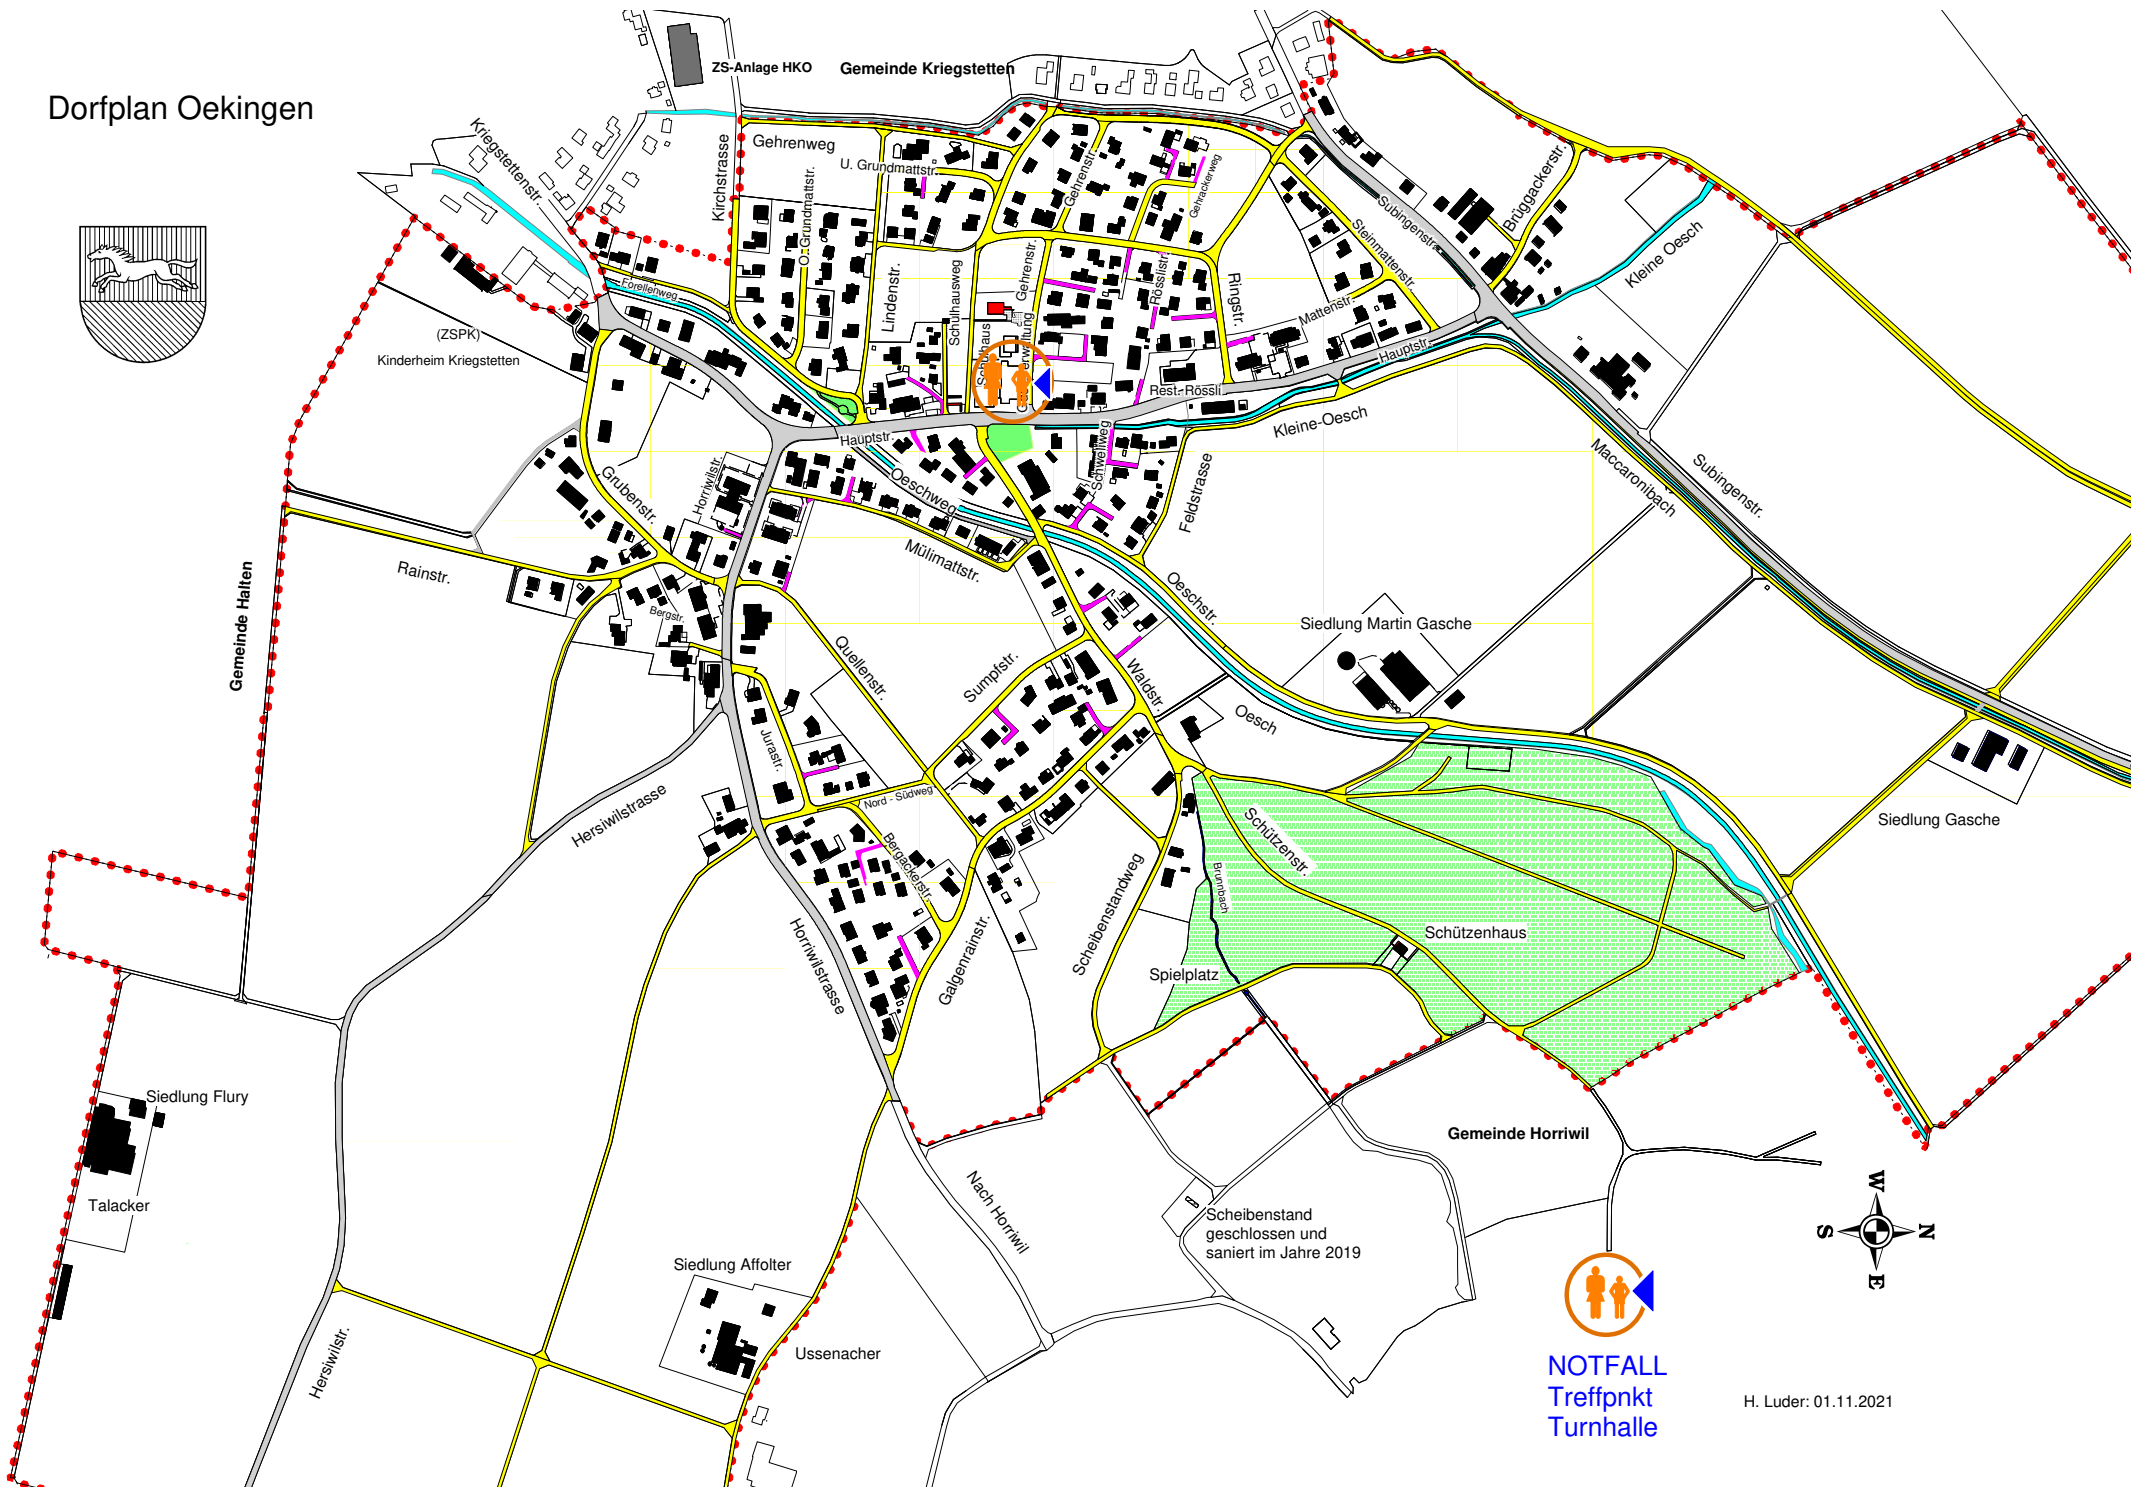

Dorfplan Oeking

NOTFALL
Treffpunkt
Turnhalle

H. Luder: 01.11.2021

Scheibenstand
geschlossen und
saniert im Jahre 2019