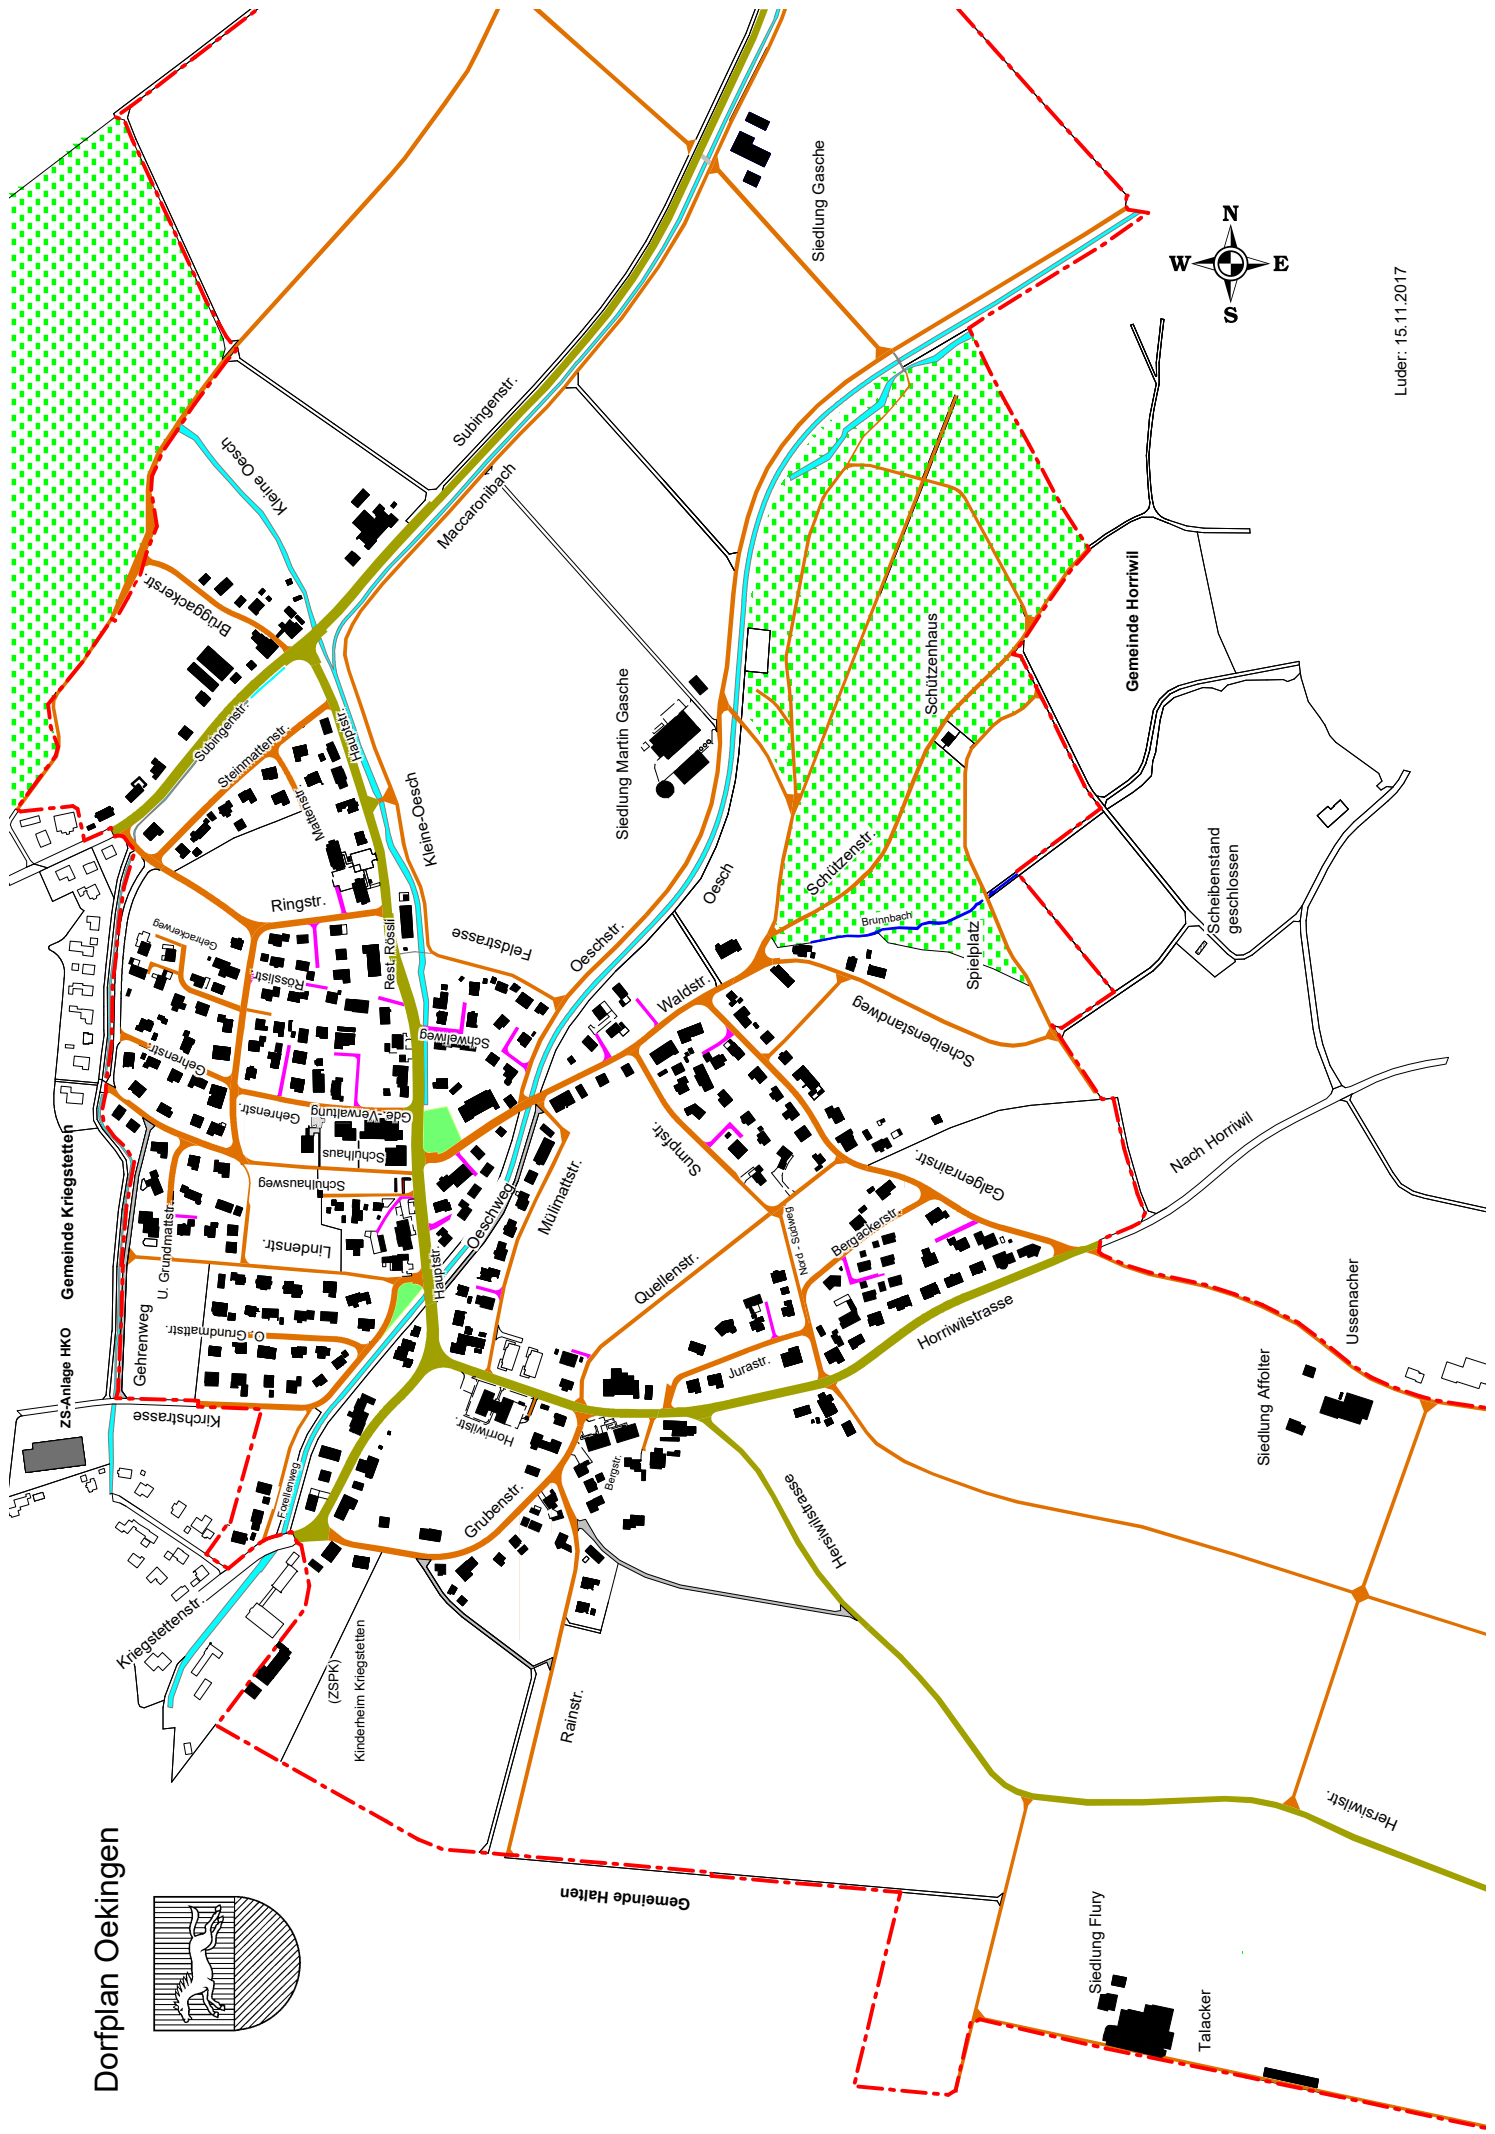

Dorfplan Oeking

Luder: 15.11.2017